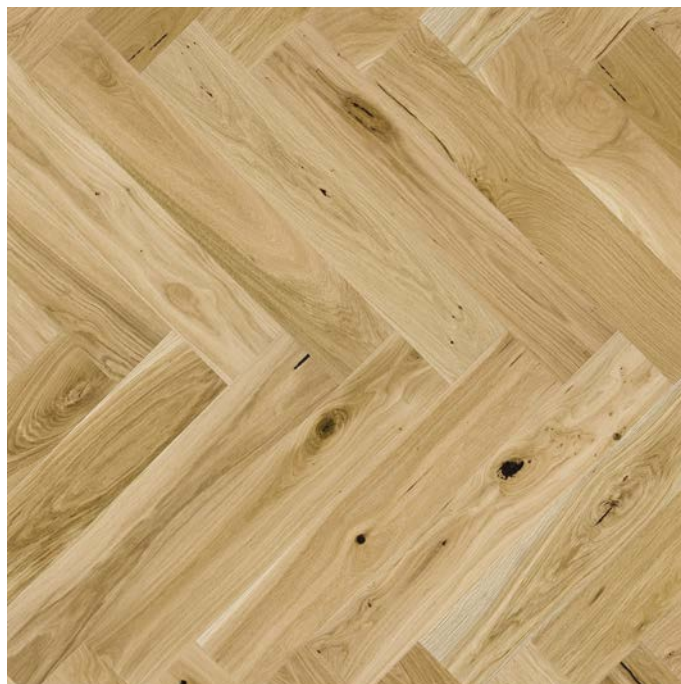

FISKBENSLAMELLPARKETT

EK FISKBENSLAMELLPARKETT GRAND CANYON BORSTAD NATUROLJA V4

PRODUKTBESKRIVNING:

Klassisk och stilren fiskbenslamellparkett i ek, naturolja. Har ett rustikt utseende som vackert kommer till uttryck med de borstade stavarna. Har en fas på alla 4 sidor. Ska hellimmas med Wallmann Parkettlim.

Producerad i EU.

Varunr. 1090341

SPECIFIKATIONER:

Träsart:	Ek
Sortering:	Family/Natur
Yta:	Naturolja
Slitlager:	2,5 mm hårdträ från hållbar skog
Mellanskikt:	9,5 mm tall/gran kärna
Fanér:	2 mm tall
Dimension:	14x130x725 mm
Pr. paket:	0,65 m ²
Pall:	31,85 m ²
Läggning:	Hellimning
Lämplig till golvvärme:	Ja - Yttemperatur max. 27 grader
Klicksystem:	Crosslock
Förväntningar:	Trä är ett levande material, och det levererade golvet kan därför avvika från det som visas. Du bör alltid använda brädor från samma leverans i samma rum, eftersom det kan finnas färg- och glanskillnader från produktion till produktion.