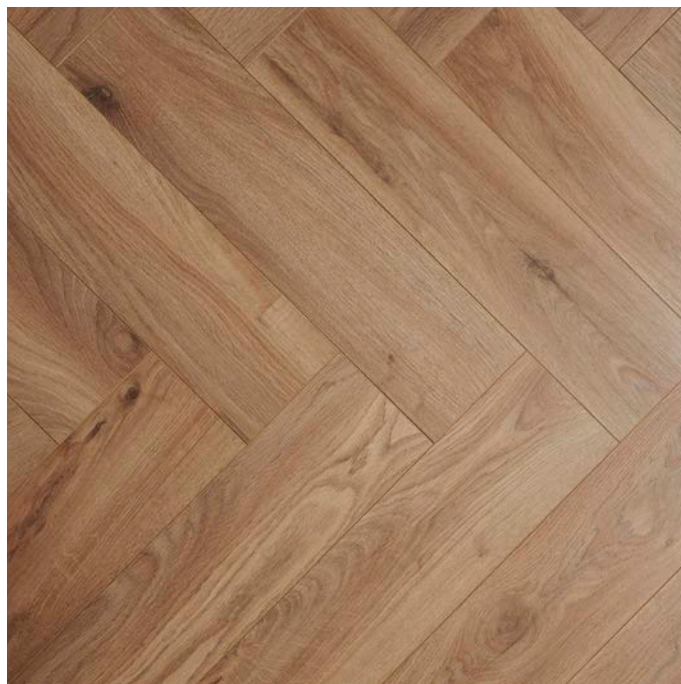

LAMINATGOLV

X-WAY 5947 EK HISTORIC, V4

PRODUKTBESKRIVNING:

X-Way laminatgolv är helt unikt. Det specialutvecklade Quattro click systemet ger oändliga möjligheter för mönster och design. Golvet kan läggas i alla riktningar då varje panel har en notprofil runt om hela så man kan välja om man vill ha en notsida eller fjädersida till monteringen. Den höga slitstyrkan gör att golvet passar till bostäder med mycket trafik eller till professionella ytor.

Varenr. 1155782

SPECIFIKATIONER:

Typ:	Laminatgolv
Dimension:	10x157x628 mm
Pr. paket:	0,887 m ²
Pall:	Ca. 70,98 m ²
Fas:	Mikrofas 4 sidor
Yta:	Synkrontryck/3D
Mellanskikt:	HDF
Klass:	23/32 - AC5
Läggning:	Flytande montering men limmas i fogarna
Lämplig till golvvärme:	Ja - Yttemperatur max. 27 grader
Klicksystem:	Quattro clic 360°
Garanti, hushåll:	30 år
Garanti, offentlig miljö:	5 år
Miljö:	Fabriken är PEFC -certifierad under reg. nr. NC-PEFC/COC-054330