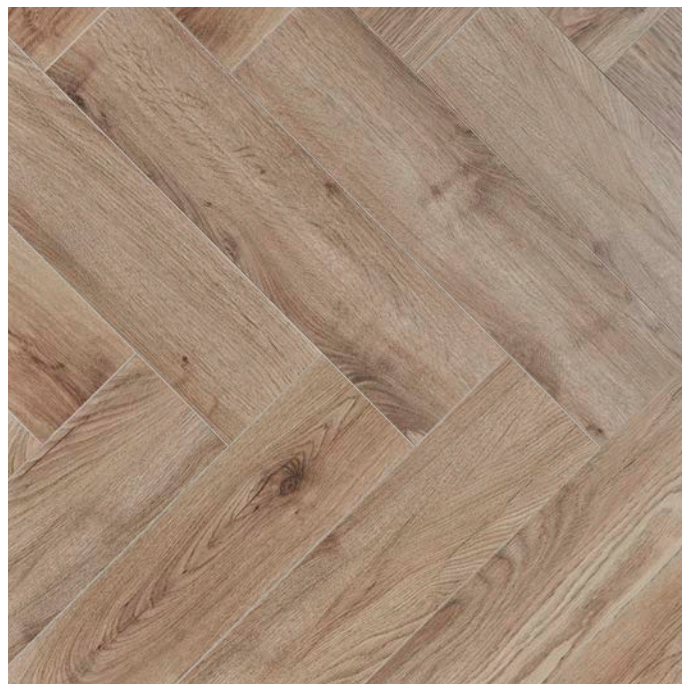

LAMINATGOLV

X-WAY K285 EK HAYBRIDGE, V4

PRODUKTBESKRIVNING:

X-Way laminatgolv är helt unikt. Det specialutvecklade Quattro click systemet ger oändliga möjligheter för mönster och design. Golvet kan läggas i alla riktningar då varje panel har en notprofil runt om hela så man kan välja om man vill ha en notsida eller fjädersida till monteringen. Den höga slitstyrkan gör att golvet passar till bostäder med mycket trafik eller till professionella ytor.

Varenr. 1155781

SPECIFIKATIONER:

Typ:	Laminatgolv
Dimension:	10x157x628 mm
Pr. paket:	0,887 m ²
Pall:	Ca. 70,98 m ²
Fas:	Mikrofas 4 sidor
Yta:	Synkrontryck/3D
Mellanskikt:	HDF
Klass:	23/32 - AC5
Läggning:	Flytande montering men limmas i fogarna
Lämplig till golvvärme:	Ja - Yttemperatur max. 27 grader
Klicksystem:	Quattro clic 360°
Garanti, hushåll:	30 år
Garanti, offentlig miljö:	5 år
Miljö:	Fabriken är PEFC -certifierad under reg. nr. NC-PEFC/COC-054330