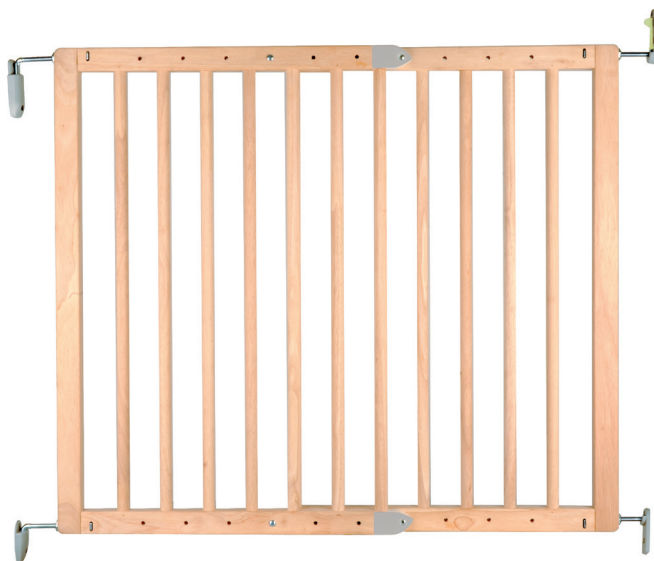

# TRAPP/BARNGRIND

## PRUNE TRAPP/BARNGRIND TRÄ

### PRODUKTBESKRIVNING:

Skapa trygghet i hemmet genom att sätta upp en trapp/barngrind i dörröppningar och vid trappor mm. Grinden kan öppnas på båda sidor med det smarta 1-hands öppna/stängsystemet. Kan justeras i bredd från 69-107 cm.

### SPECIFIKATIONER:

|                      |                                                             |
|----------------------|-------------------------------------------------------------|
| <b>Typ:</b>          | Trapp/barngrind                                             |
| <b>Material:</b>     | Trä                                                         |
| <b>Färg:</b>         | Natur                                                       |
| <b>Bredd:</b>        | Justerbar från 69-107 cm                                    |
| <b>Höjd:</b>         | 77 cm                                                       |
| <b>Montering:</b>    | Skrivas fast på vägg eller karm                             |
| <b>Förpackning:</b>  | 1                                                           |
| <b>Certifiering:</b> | Testet og godkendt iht. EN 1930 02/2012                     |
| <b>Miljö:</b>        | Fabriken är PEFC certifierad enligt reg. nr. BV/CdC/7163744 |